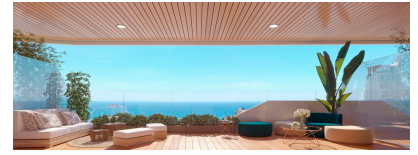

RÉSIDENTIEL DE NOUVELLE CONSTRUCTION À PLAYA PONIENTE DE BENIDORM !!!

Ref: 4222

Prix
690.000€

Genre de la maison :
Appartement

Localité : Benidorm

Chambres : 2

Salles de bains : 2

Surface habitable : 80 m²

✓ Air conditionné

✓ Jacuzzi

✓ Terrasse