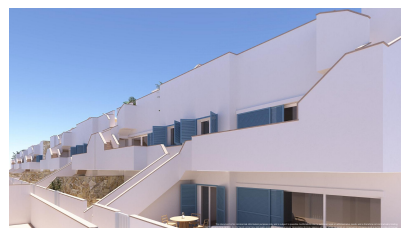

NOUVEAU COMPLEXE RÉSIDENTIEL A TORRE DE LA HORADADA

Ref: 4217

Prix à
partir de
385.000€

Genre de la maison :
Bungalow

Jardin : Privé

Surface habitable : 78 m²

Surface du terrain : 24 m²

Localité : Pilar de la Horadada

Chambres : 3

Salles de bains : 2

✓ Air conditionné

✓ Sauna

✓ Terrasse