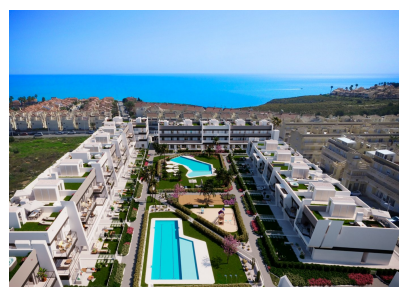

Appartement au dernier étage a Gran alacant - Construction Neuf

Ref: NP3838

Prix à
partir de
340.000€

Genre de la maison :

Appartement au dernier étage

Localité : Gran alacant

Chambres : 2

Salles de bains : 2