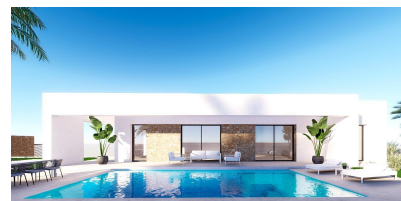

Villa a Finestrat - Construction Neuf

Ref: NP3831

Prix à partir de 589.900€

Genre de la maison : Villa

Jardin : Privé

Surface habitable : 110 m²

Localité : Finestrat

Surface du terrain : 544 m²

Chambres : 3

Salles de bains : 2

✓ Air conditionné

✓ Terrasse