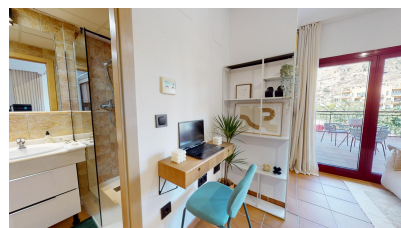

Appartement a Archena - Construction Neuf

Ref: NP3802

Prix à
partir de
87.900€

Genre de la maison :
Appartement

Localité : Archena

Chambres : 1

Salles de bains : 1

Surface habitable : 42 m²