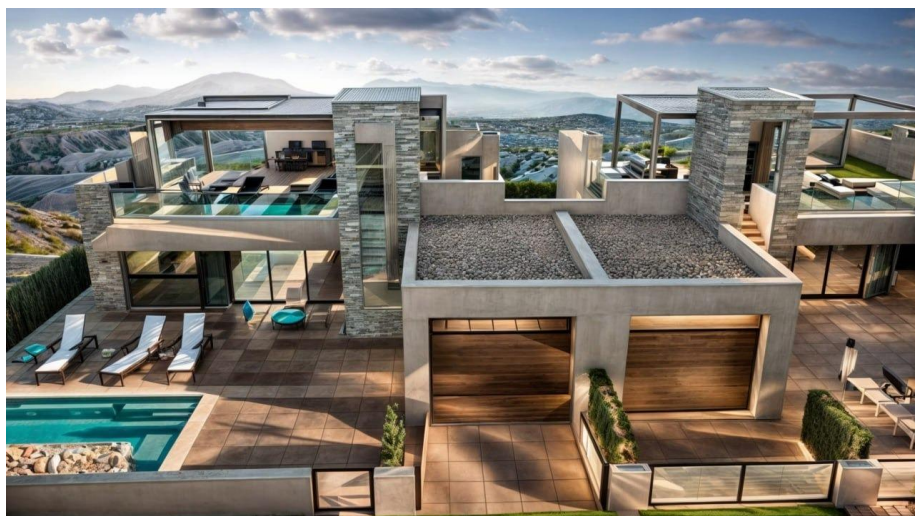

## Villa a Fuente Álamo - Construction Neuf

Ref: NP3793

Prix à  
partir de  
**379.845€**

**Genre de la maison :** Villa

**Jardin :** Privé

**Surface habitable :** 143 m<sup>2</sup>

**Localité :** Fuente Álamo

**Surface du terrain :** 300 m<sup>2</sup>

**Chambres :** 3

**Salles de bains :** 3

✓ Air conditionné

✓ Sauna

✓ Terrasse