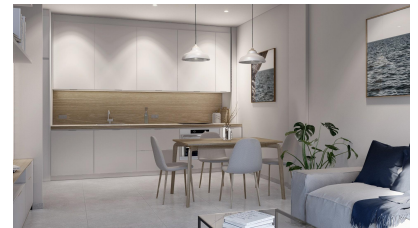

## Appartement a Torre Pacheco - Construction Neuf

Ref: NP3768

Prix à  
partir de  
**179.000€**

**Genre de la maison :**  
Appartement

**Localité :** Torre Pacheco

**Chambres :** 2

**Salles de bains :** 2

**Surface habitable :** 90 m<sup>2</sup>