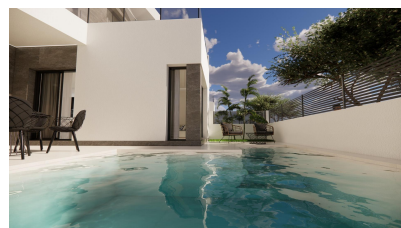

a Dolores - Construction Neuf

Ref: NP3743

Prix à
partir de
425.000€

Localité : Dolores

Jardin : Privé

Surface habitable : 103 m²

Chambres : 3

Surface du terrain : 200 m²

Salles de bains : 3

✓ Air conditionné

✓ Terrasse