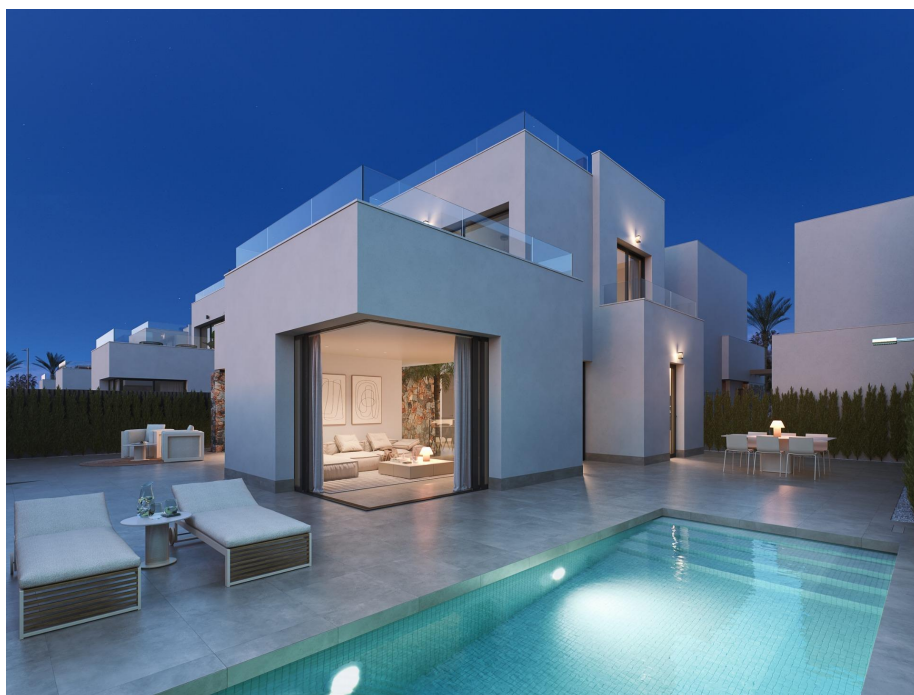

Villa a Torre Pacheco - Construction Neuf

Ref: NP3737

Prix à
partir de
595.000€

Genre de la maison : Villa

Jardin : Privé

Surface habitable : 252 m²

Localité : Torre Pacheco

Surface du terrain : 300 m²

Chambres : 3

Salles de bains : 2

✓ Air conditionné

✓ Sauna

✓ Terrasse