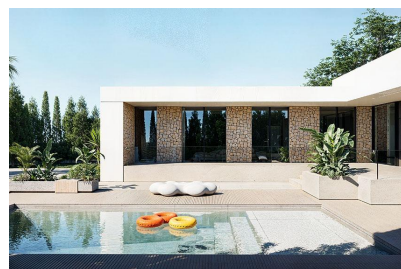

Villa a Torrevieja - Construction Neuf

Ref: NP3713

Prix à
partir de
895.000€

Genre de la maison : Villa

Jardin : Privé

Surface habitable : 167 m²

Localité : Torrevieja

Surface du terrain : 930 m²