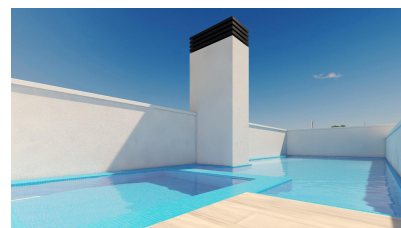

Appartement a Torrevieja - Construction Neuf

Ref: NP3709

Prix à
partir de
279.000€

Genre de la maison :
Appartement

Localité : Torrevieja

Chambres : 2

Salles de bains : 2

Surface habitable : 87 m²