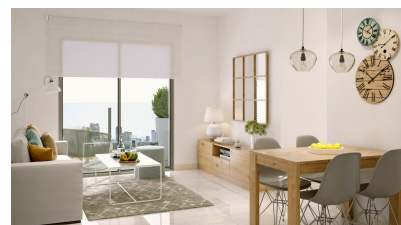

Appartement a Torrevieja - Construction Neuf

Ref: NP3709

Prix à
partir de
279.000€

Genre de la maison :
Appartement

Localité : Torrevieja

Chambres : 2

Salles de bains : 2

Surface habitable : 87 m²