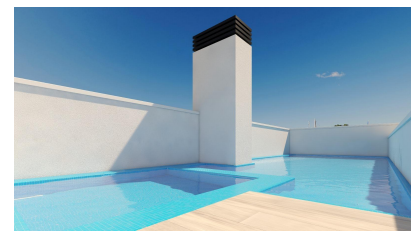

Appartement au dernier étage a Torrevieja - Construction Neuf

Ref: NP3705

Prix à
partir de
309.000€

Genre de la maison :
Appartement au dernier étage

Localité : Torrevieja

Chambres : 2

Salles de bains : 2

Surface habitable : 103 m²

✓ Air conditionné

✓ Sauna

✓ Terrasse