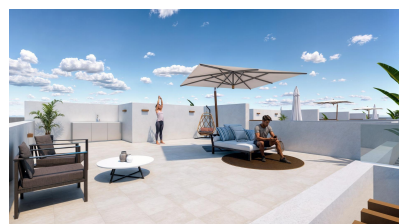

Villa a Torre Pacheco - Construction Neuf

Ref: NP3687

Prix à
partir de
249.900€

Genre de la maison : Villa

Jardin : Privé

Surface habitable : 73 m²

Localité : Torre Pacheco

Surface du terrain : 162 m²

Chambres : 2

Salles de bains : 2

✓ Air conditionné

✓ Sauna

✓ Terrasse