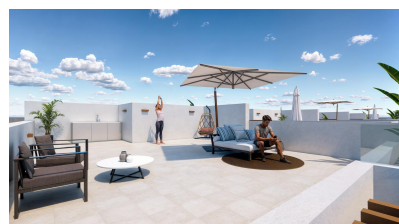

Villa a Torre Pacheco - Construction Neuf

Ref: NP3686

Prix à
partir de
319.900€

Genre de la maison : Villa

Jardin : Privé

Surface habitable : 90 m²

Localité : Torre Pacheco

Surface du terrain : 198 m²

Chambres : 3

Salles de bains : 2

✓ Air conditionné

✓ Sauna

✓ Terrasse