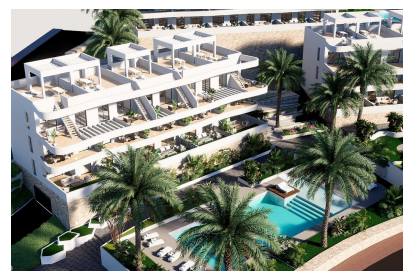

Appartement a Finestrat - Construction Neuf

Ref: NP3642

Prix à
partir de
309.900€

Genre de la maison :
Appartement

Localité : Finestrat

Chambres : 2

Salles de bains : 2

Surface habitable : 68 m²