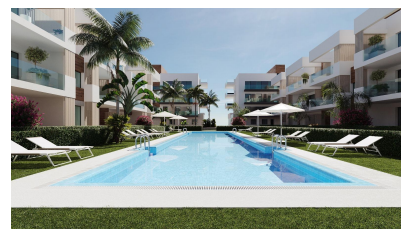

Appartement a San Pedro del Pinatar - Construction Neuf

Ref: NP3624

Prix à
partir de
224.900€

Genre de la maison :
Appartement

Localité : San Pedro del
Pinatar

Chambres : 2

Salles de bains : 2

Surface habitable : 84 m²