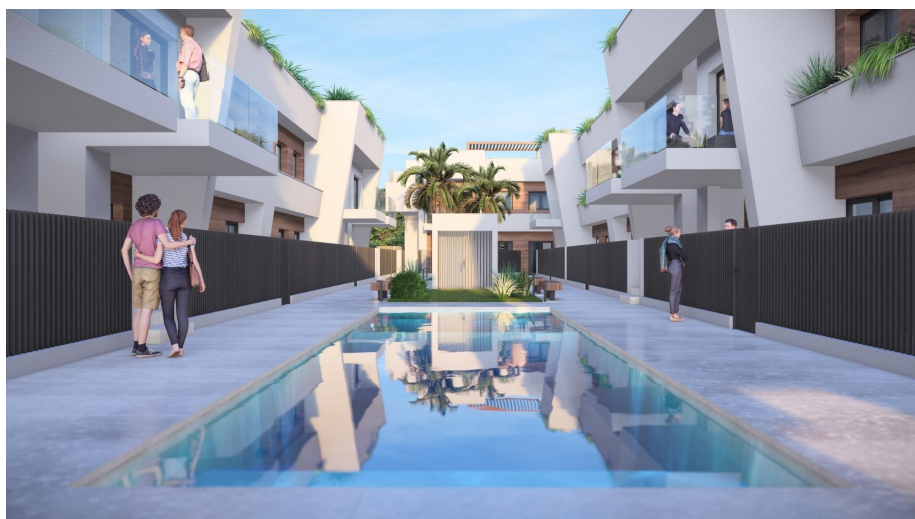

Bungalow a Torre Pacheco - Construction Neuf

Ref: NP3620

Prix à
partir de
220.000€

Genre de la maison :
Bungalow

Localité : Torre Pacheco

Chambres : 2

Salles de bains : 2

Surface habitable : 68 m²

✓ Air conditionné

✓ Sauna

✓ Terrasse