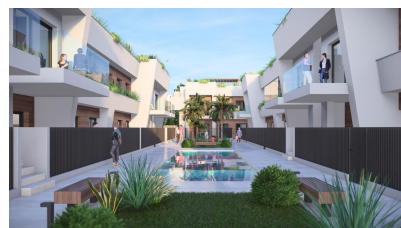

Bungalow a Torre Pacheco - Construction Neuf

Ref: NP3620

Prix à
partir de
220.000€

Genre de la maison :
Bungalow

Localité : Torre Pacheco

Chambres : 2

Salles de bains : 2

Surface habitable : 68 m²

✓ Air conditionné

✓ Sauna

✓ Terrasse