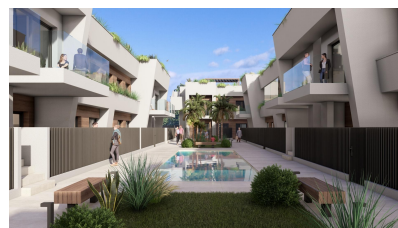

Bungalow a Torre Pacheco - Construction Neuf

Ref: NP3619

Prix à
partir de
210.000€

Genre de la maison :
Bungalow

Jardin : Privé

Surface habitable : 78 m²

Localité : Torre Pacheco

Chambres : 2

Salles de bains : 2

✓ Air conditionné

✓ Terrasse