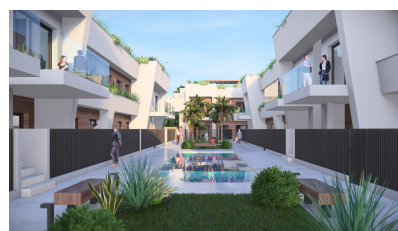

Bungalow a Torre Pacheco - Construction Neuf

Ref: NP3619

Prix à
partir de
210.000€

Genre de la maison :
Bungalow

Jardin : Privé

Surface habitable : 78 m²

Localité : Torre Pacheco

Chambres : 2

Salles de bains : 2

✓ Air conditionné

✓ Terrasse