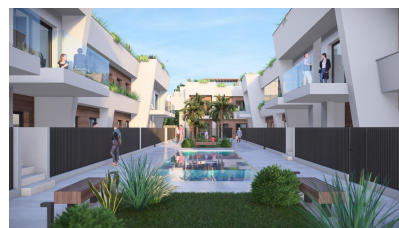

Bungalow a Torre Pacheco - Construction Neuf

Ref: NP3618

Prix à
partir de
230.000€

Genre de la maison :
Bungalow

Jardin : Privé

Surface habitable : 88 m²

Localité : Torre Pacheco

Chambres : 3

Salles de bains : 2

✓ Air conditionné

✓ Terrasse