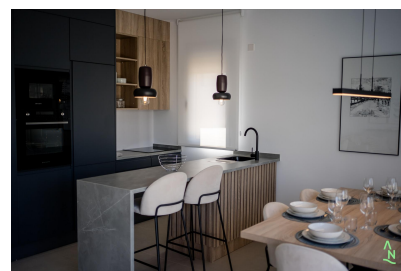

Appartement a Alhama de Murcia - Construction Neuf

Ref: NP3585

Prix à
partir de
218.400€

Genre de la maison :
Appartement

Jardin : Privé

Surface habitable : 88 m²

Localité : Alhama de Murcia

Chambres : 3