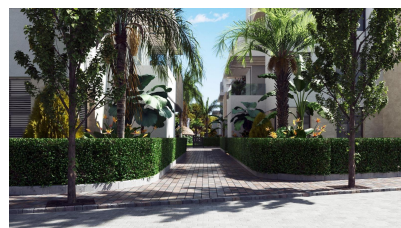

## Appartement a Torre Pacheco - Construction Neuf

Ref: 3520

Prix à  
partir de  
272.900€

**Genre de la maison :**  
Appartement

**Localité :** Torre Pacheco

**Chambres :** 2

**Salles de bains :** 2

**Surface habitable :** 88 m<sup>2</sup>