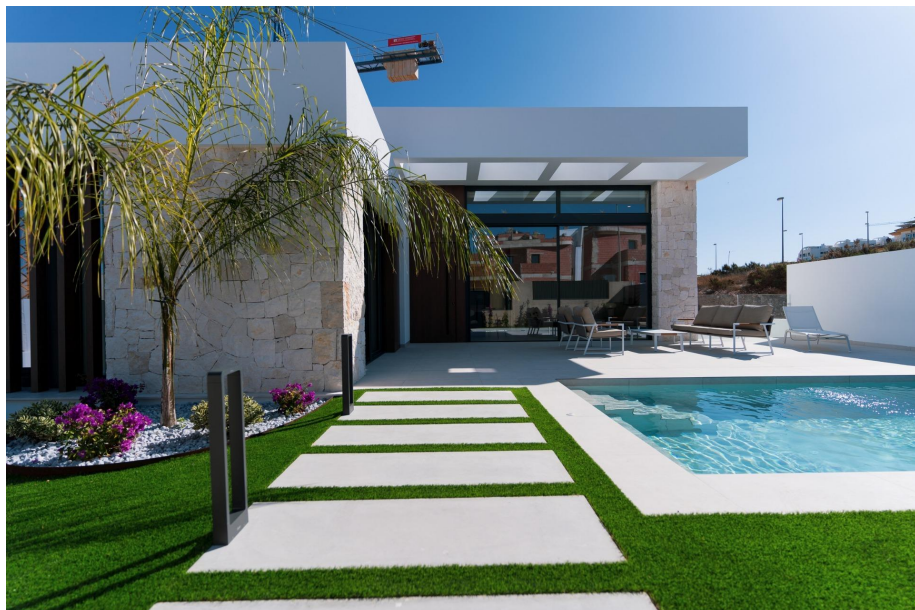

Villa a Rojales - Construction Neuf

Ref: 3315

Prix à partir de 710.000€

Genre de la maison : Villa

Jardin : Privé

Surface habitable : 326 m²

Localité : Rojales

Surface du terrain : 370 m²