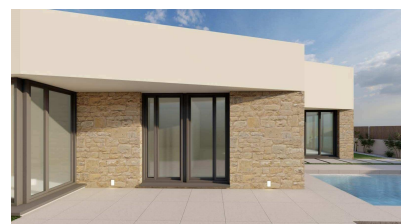

a Bigastro - Construction Neuf

Ref: 3313

Prix à
partir de
310.000€

Localité : Bigastro

Jardin : Privé

Surface habitable : 182 m²

Chambres : 3

Surface du terrain : 233 m²

Salles de bains : 2

✓ Air conditionné

✓ Terrasse