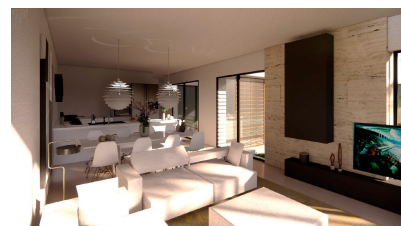

## Villa a Torre Pacheco - Construction Neuf

Ref: 3193

Prix à  
partir de  
800.000€

**Genre de la maison :** Villa

**Jardin :** Privé

**Surface habitable :** 284 m<sup>2</sup>

**Localité :** Torre Pacheco

**Surface du terrain :** 406 m<sup>2</sup>

**Chambres :** 3

**Salles de bains :** 3

✓ Air conditionné

✓ Sauna

✓ Terrasse