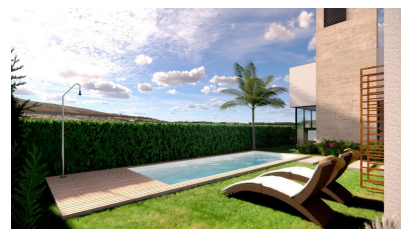

## Villa a Torre Pacheco - Construction Neuf

Ref: 3193

Prix à  
partir de  
800.000€

**Genre de la maison :** Villa

**Jardin :** Privé

**Surface habitable :** 284 m<sup>2</sup>

**Localité :** Torre Pacheco

**Surface du terrain :** 406 m<sup>2</sup>

**Chambres :** 3

**Salles de bains :** 3

✓ Air conditionné

✓ Sauna

✓ Terrasse