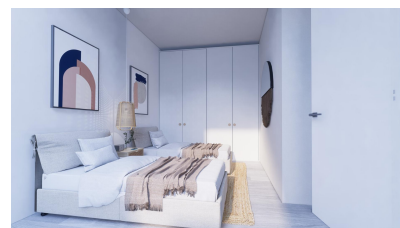

## Villa a Torre Pacheco - Construction Neuf

Ref: 3061

Prix à  
partir de  
420.000€

**Genre de la maison :** Villa

**Jardin :** Privé

**Surface habitable :** 138 m<sup>2</sup>

**Localité :** Torre Pacheco

**Surface du terrain :** 296 m<sup>2</sup>

**Chambres :** 4

**Salles de bains :** 2

✓ Air conditionné

✓ Sauna

✓ Terrasse