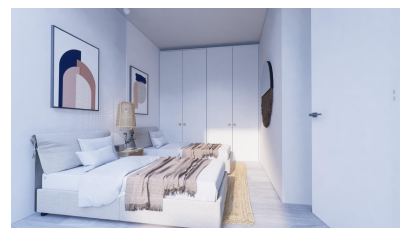

## Villa a Torre Pacheco - Construction Neuf

Ref: 3060

Prix à  
partir de  
320.000€

**Genre de la maison :** Villa

**Jardin :** Privé

**Surface habitable :** 92 m<sup>2</sup>

**Localité :** Torre Pacheco

**Surface du terrain :** 200 m<sup>2</sup>

**Chambres :** 3

**Salles de bains :** 2

✓ Air conditionné

✓ Sauna

✓ Terrasse