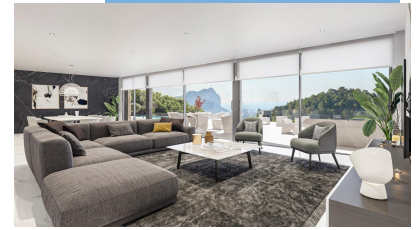

Villa a Benissa - Construction Neuf

Ref: 3002

Prix à partir de
2.600.000
€

Genre de la maison : Villa

Jardin : Privé

Surface habitable : 560 m²

Localité : Benissa

Surface du terrain : 1540 m²