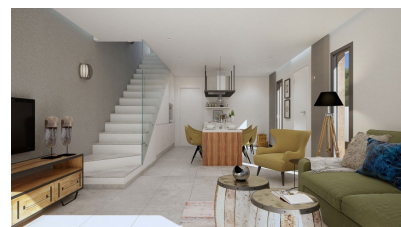

## Villa a Daya Nueva - Construction Neuf

Ref: 2923

Prix à  
partir de  
277.000€

**Genre de la maison :** Villa

**Jardin :** Privé

**Surface habitable :** 96 m<sup>2</sup>

**Localité :** Daya Nueva

**Surface du terrain :** 160 m<sup>2</sup>