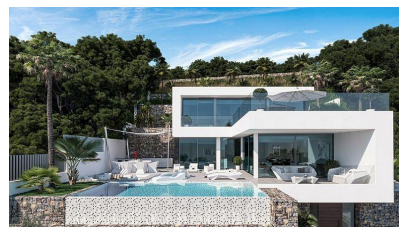

Villa a Calpe - Construction Neuf

Ref: 2818

Prix à
partir de
1.550.000
€

Genre de la maison : Villa

Jardin : Privé

Surface habitable : 427 m²

Localité : Calpe

Surface du terrain : 637 m²

Chambres : 4

Salles de bains : 5

✓ Air conditionné

✓ Sauna

✓ Terrasse