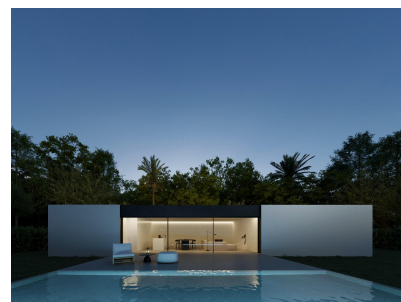

Villa a Alfas del Pi - Construction Neuf

Ref: 2722

Prix à
partir de
374.000€

Genre de la maison : Villa

Jardin : Privé

Surface habitable : 100 m²

Localité : Alfas del Pi

Surface du terrain : 500 m²