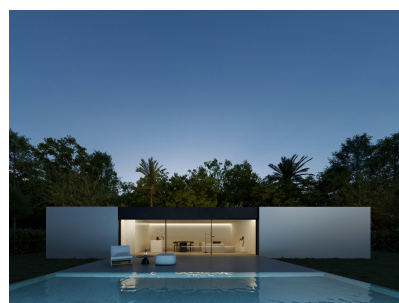

Villa a Alfas del Pi - Construction Neuf

Ref: 2721

Prix à partir de 404.500€

Genre de la maison : Villa

Jardin : Privé

Surface habitable : 114 m²

Localité : Alfas del Pi

Surface du terrain : 500 m²