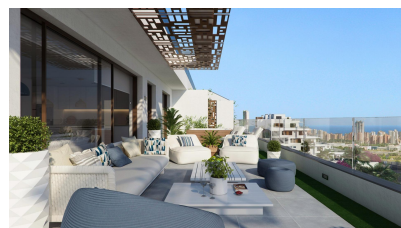

Appartement a Finestrat - Construction Neuf

Ref: 2607

Prix à
partir de
420.000€

Genre de la maison :
Appartement

Jardin : Privé

Surface habitable : 302 m²

Localité : Finestrat

Surface du terrain : 59 m²

Chambres : 2

Salles de bains : 2

✓ Air conditionné

✓ Terrasse