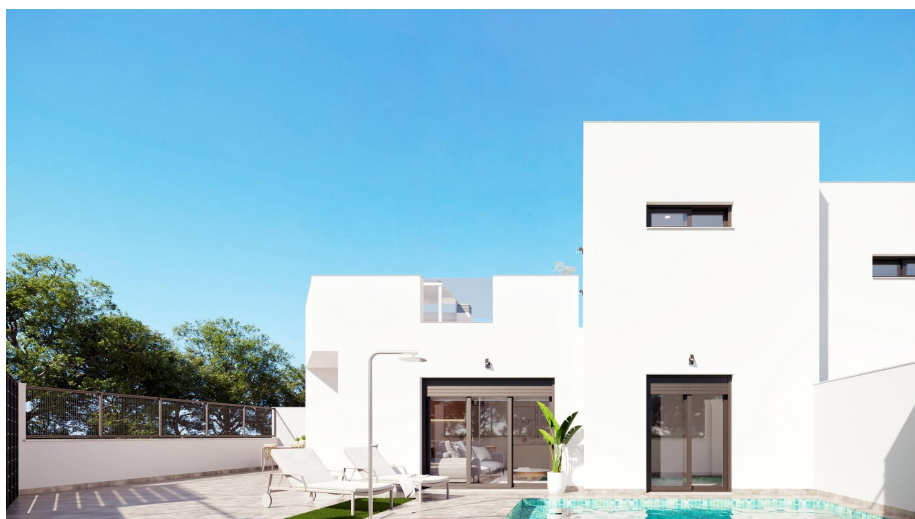

a Torre Pacheco - Construction Neuf

Ref: 2568

Prix à
partir de
274.900€

Localité : Torre Pacheco

Jardin : Privé

Surface habitable : 99 m²

Chambres : 2

Surface du terrain : 139 m²

Salles de bains : 2

✓ Air conditionné

✓ Sauna

✓ Terrasse