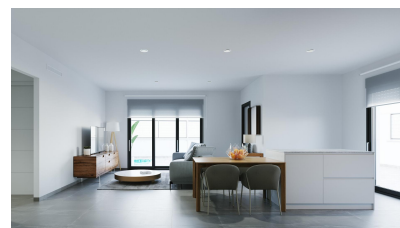

a Torre Pacheco - Construction Neuf

Ref: 2568

Prix à
partir de
274.900€

Localité : Torre Pacheco

Jardin : Privé

Surface habitable : 99 m²

Chambres : 2

Surface du terrain : 139 m²