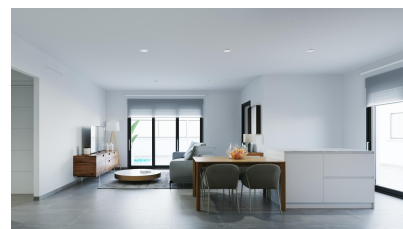

a Torre Pacheco - Construction Neuf

Ref: 2567

Prix à
partir de
259.900€

Localité : Torre Pacheco

Jardin : Privé

Surface habitable : 76 m²

Chambres : 2

Surface du terrain : 135 m²