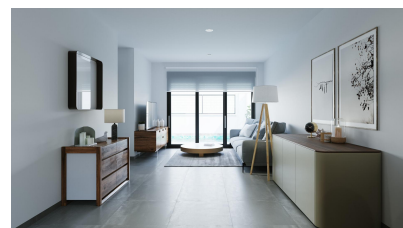

a Torre Pacheco - Construction Neuf

Ref: 2567

Prix à
partir de
259.900€

Localité : Torre Pacheco

Jardin : Privé

Surface habitable : 76 m²

Chambres : 2

Surface du terrain : 135 m²

Salles de bains : 2

✓ Air conditionné

✓ Sauna

✓ Terrasse