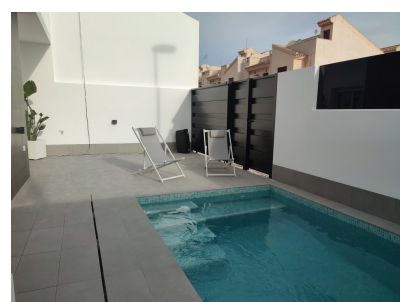

Villa a Torre Pacheco - Construction Neuf

Ref: 2449

Prix à
partir de
291.000€

Genre de la maison : Villa

Jardin : Privé

Surface habitable : 96 m²

Localité : Torre Pacheco

Surface du terrain : 226 m²

Chambres : 3

Salles de bains : 2

✓ Air conditionné

✓ Sauna

✓ Terrasse