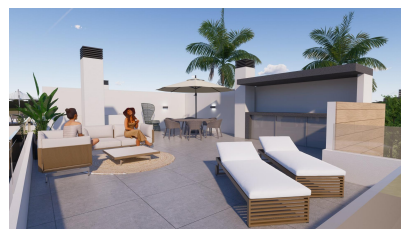

Villa a Torre Pacheco - Construction Neuf

Ref: 2416

Prix à
partir de
280.000€

Genre de la maison : Villa

Jardin : Privé

Surface habitable : 71 m²

Localité : Torre Pacheco

Surface du terrain : 192 m²

Chambres : 2

Salles de bains : 2

✓ Air conditionné

✓ Sauna

✓ Terrasse