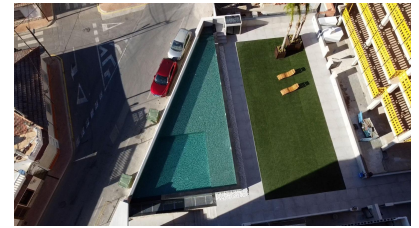

## Appartement a San Pedro del Pinatar - Construction Neuf

Ref: 2326

Prix à  
partir de  
269.000€

**Genre de la maison :**  
Appartement

**Localité :** San Pedro del Pinatar

**Chambres :** 2

**Salles de bains :** 2