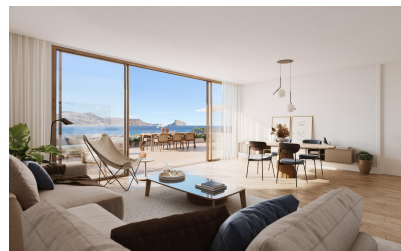

Appartement a Alfas del Pi - Construction Neuf

Ref: 2315

Prix à
partir de
490.000€

Genre de la maison :
Appartement

Localité : Alfas del Pi

Chambres : 2

Salles de bains : 2

Surface habitable : 78 m²