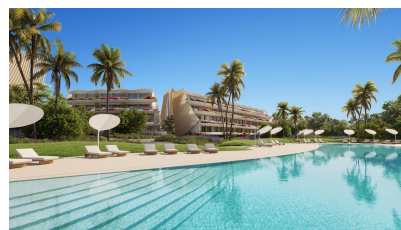

Appartement a Alfas del Pi - Construction Neuf

Ref: 2315

Prix à
partir de
490.000€

Genre de la maison :
Appartement

Localité : Alfas del Pi

Chambres : 2

Salles de bains : 2

Surface habitable : 78 m²