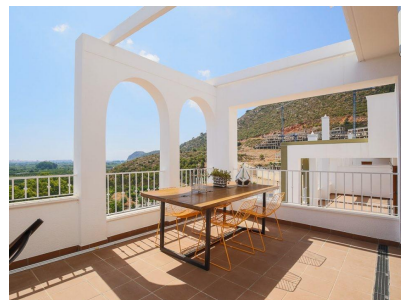

Appartement a Xeresa - Construction Neuf

Ref: 2275

Prix à
partir de
235.000€

Genre de la maison :
Appartement

Localité : Xeresa

Chambres : 2

Salles de bains : 2

Surface habitable : 65 m²