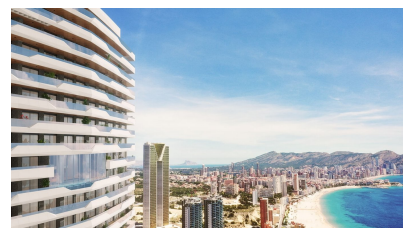

Nuevo residencial vistas al mar en Playa Poniente de Benidorm

Ref: 4223

Precio
675.000€

Tipo vivienda : Apartamento

Localidad : Benidorm

Dormitorios : 3

Baños : 2

Vivienda : 105 m²