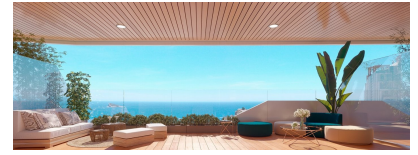

# RESIDENCIAL DE OBRA NUEVA EN PLAYA PONIENTE DE BENIDORM!!!

Ref: 4222

Precio  
690.000€

**Tipo vivienda :** Apartamento

**Vivienda :** 80 m<sup>2</sup>

**Localidad :** Benidorm

**Dormitorios :** 2

**Baños :** 2

✓ Aire acondicionado

✓ Jacuzzi

✓ Terraza