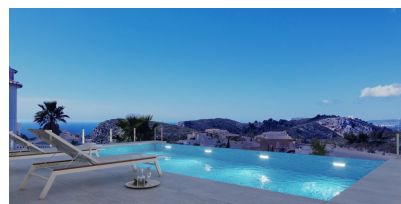

Chalet independiente en Cumbre del Sol - Obra nueva

Ref: 4124

Precio
1.189.000
€

Tipo vivienda : Chalet independiente

Localidad : Cumbre del Sol

Dormitorios : 3

Baños : 3

Piscina : Comunitario

Jardín : Comunitario

Orientación : Este

Vistas : A la ciudad

Parking : Garaje

Vivienda : 329 m²

Parcela : 813 m²

✓ Aire acondicionado

✓ Sistema de alarma