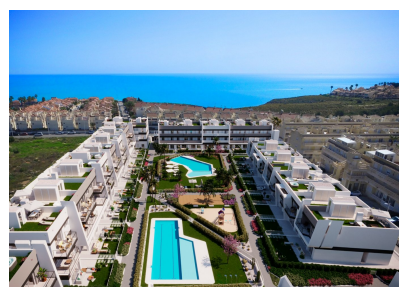

Ático en Gran alacant - Obra nueva

Ref: NP3838

Precio desde
340.000€

Tipo vivienda : Ático

Localidad : Gran alacant

Dormitorios : 2

Baños : 2

Vivienda : 73 m²