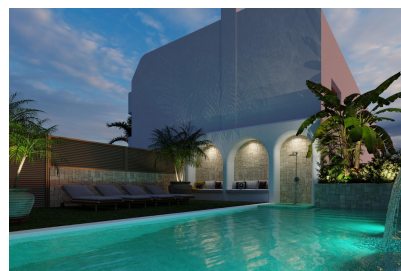

## Bungalow en San Pedro del Pinatar - Obra nueva

Ref: NP3835

Precio desde  
369.900€

**Tipo vivienda :** Bungalow

**Vivienda :** 83 m<sup>2</sup>

**Localidad :** San Pedro del Pinatar

**Dormitorios :** 3

**Baños :** 2

✓ Aire acondicionado

✓ Sauna

✓ Terraza