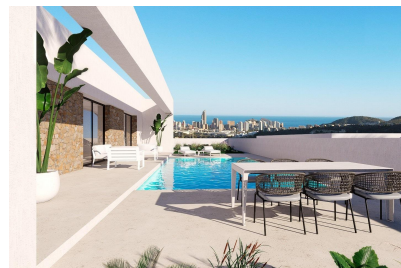

Chalet independiente en Finestrat - Obra nueva

Ref: NP3832

Precio
desde
659.800€

Tipo vivienda : Chalet independiente

Jardín : Privado

Vivienda : 110 m²

Localidad : Finestrat

Parcela : 544 m²