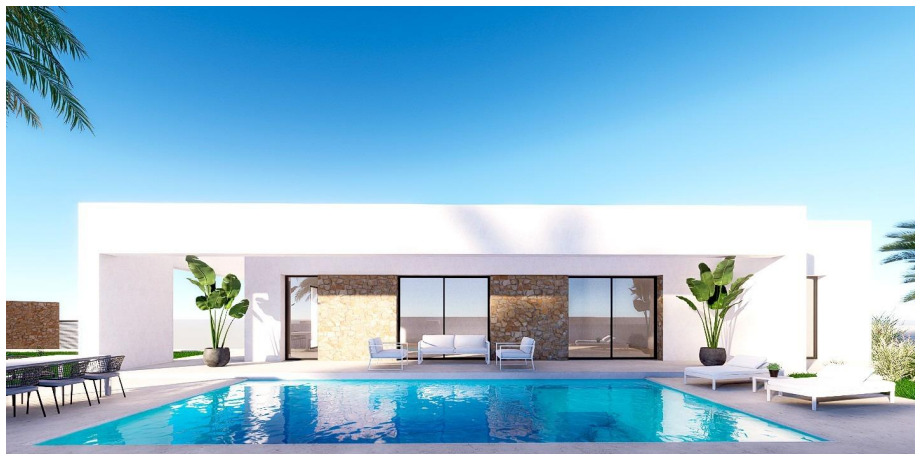

Chalet independiente en Finestrat - Obra nueva

Ref: NP3832

Precio
desde
659.800€

Tipo vivienda : Chalet independiente

Jardín : Privado

Vivienda : 110 m²

Localidad : Finestrat

Parcela : 544 m²