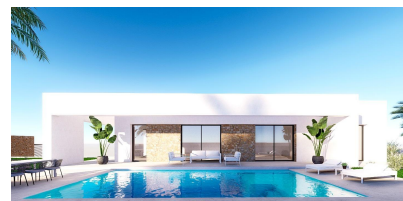

Chalet independiente en Finestrat - Obra nueva

Ref: NP3831

Precio
desde
589.900€

Tipo vivienda : Chalet independiente

Jardín : Privado

Vivienda : 110 m²

Localidad : Finestrat

Parcela : 544 m²