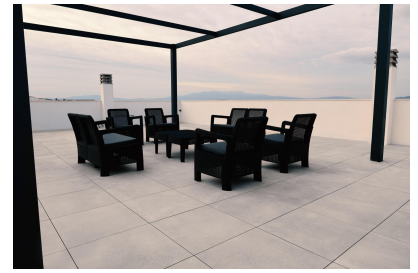

Bungalow en Fuente Álamo - Obra nueva

Ref: NP3798

Precio
desde
159.390€

Tipo vivienda : Bungalow

Localidad : Fuente Álamo

Dormitorios : 2

Baños : 2

Vivienda : 70 m²

✓ Aire acondicionado

✓ Sauna

✓ Terraza