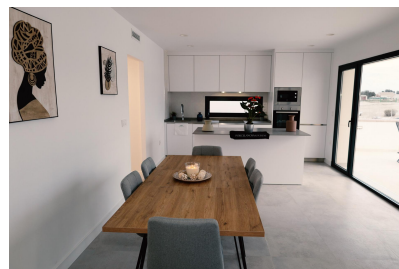

## Bungalow en Fuente Álamo - Obra nueva

Ref: NP3797

Precio  
desde  
164.627€

**Tipo vivienda :** Bungalow

**Localidad :** Fuente Álamo

**Dormitorios :** 2

**Baños :** 2

**Vivienda :** 72 m<sup>2</sup>