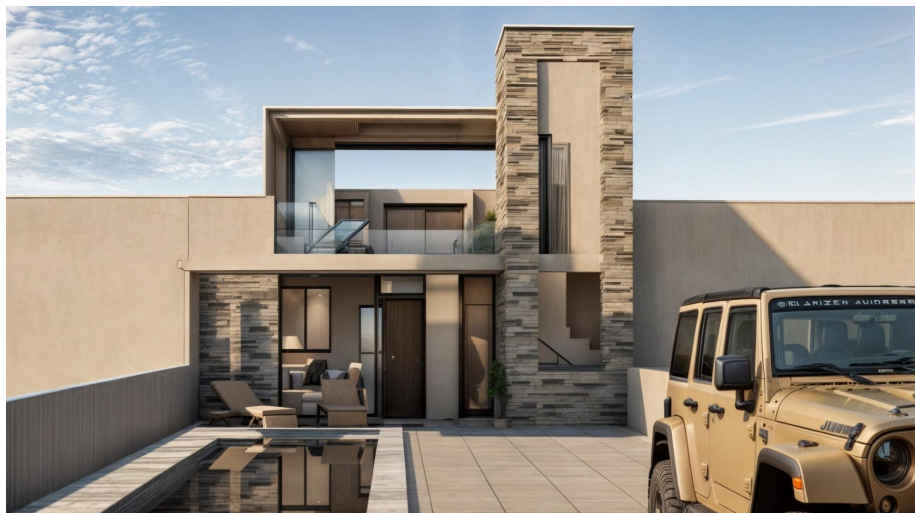

en Fuente Álamo - Obra nueva

Ref: NP3795

Precio
desde
176.916€

Localidad : Fuente Álamo

Jardín : Privado

Vivienda : 70 m²

Dormitorios : 2

Parcela : 133 m²

Baños : 2

✓ Aire acondicionado

✓ Sauna

✓ Terraza