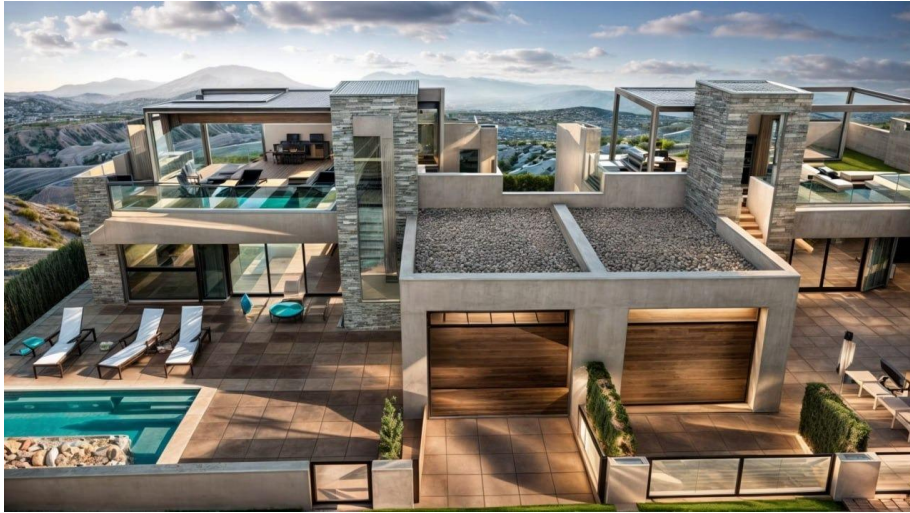

Chalet independiente en Fuente Álamo - Obra nueva

Ref: NP3793

Precio desde
379.845€

Tipo vivienda : Chalet independiente

Jardín : Privado

Vivienda : 143 m²

Localidad : Fuente Álamo

Parcela : 300 m²

Dormitorios : 3

Baños : 3

✓ Aire acondicionado

✓ Sauna

✓ Terraza